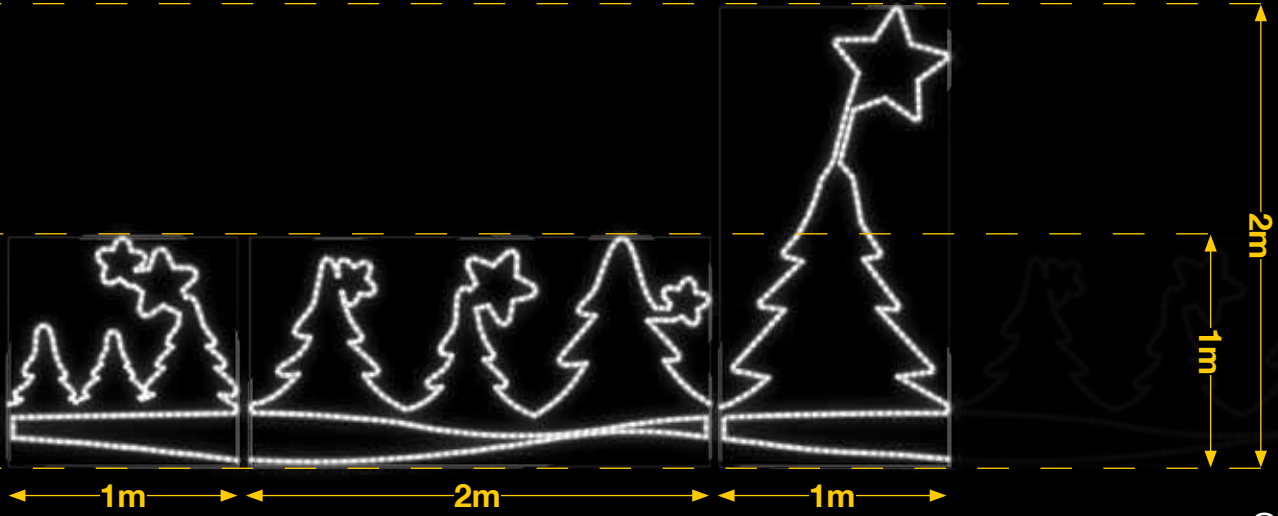

BOSQUE PEQUEÑO

IBM1911

1pc / 5kg / 105 x 105 x 5 cm
220v / 30W

BOSQUE MEDIANO

IBM1912

1pc / 11kg / 105 x 205 x 5 cm
220v / 55W

BOSQUE GRANDE

IBM1913

1pc / 10kg / 205 x 105 x 5 cm
220v / 35W

COLORES viada 

Tira LED y relleno de colores no incluido (Opcional)

colores en la web +

Disponible  RGB

Disponible  TIRA LED