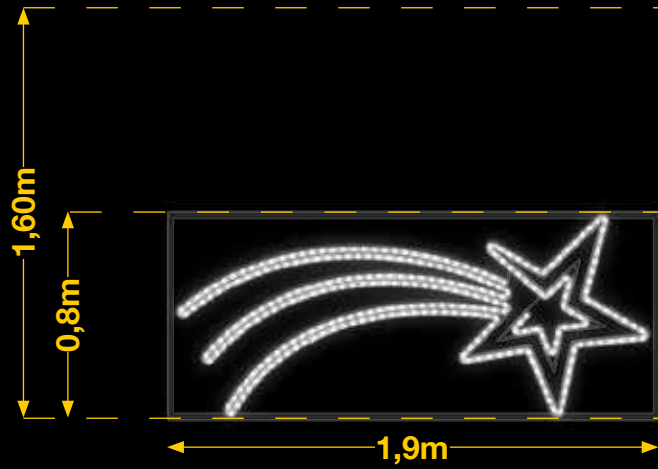

ESTRELLA FUGAZ DOBLE

IBM2303

1pc / 6kg / 195 x 85 x 5 cm
220v / 35W

ESTRELLAS PARA FAROLA

IBM2304

1pc / 8kg / 185x 115 x 5 cm
220v / 35W