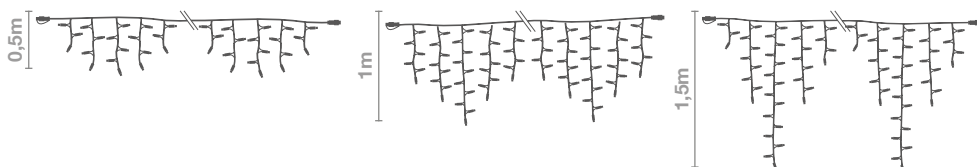

# CORTINAS ESTALACTITA

## GAMA PRO

COLOR:        
 DISTANCIA BAJANTES: 10 cm  
 VOLTAJE ENTRADA: 220-240V  
 VOLTAJE INTERNO: 220-240V  
 COLOR CABLEADO: BLANCO  
 CABLEADO: H03RN-F  
 PROTECCIÓN: IP65 - EXTERIOR

<b>IB10525</b>	Caída: 0,5m	Horiz: 2,5m	Máx.Con: x10-25m	Pot: 7W	Lámp: (3+4+5+4+3) x 5 = 95
<b>IB105</b>	Caída: 0,5m	Horiz: 5m	Máx.Con: x5-25m	Pot: 12W	Lámp: (3+4+5+4+3) x 10 = 190
<b>IB11020</b>	Caída: 1m	Horiz: 2m	Máx.Con: x10-20m	Pot: 8W	Lámp: (6+8+10+8+6) x 4 = 152
<b>IB104</b>	Caída: 1m	Horiz: 4m	Máx.Con: x5-20m	Pot: 15W	Lámp: (6+8+10+8+8) x 6 = 304
<b>IB11520</b>	Caída: 1,5m	Horiz: 2m	Máx.Con: x10-20m	Pot: 8W	Lámp: (3+8+15+8+4) x 4 = 152
<b>IB11540</b>	Caída: 1,5m	Horiz: 4m	Máx.Con: x5-20m	Pot: 15W	Lámp: (3+8+15+8+4) x 8 = 304

## GAMA SemiPRO

COLOR:     
 DISTANCIA BAJANTES: 10 cm  
 VOLTAJE ENTRADA: 220-240V  
 TRANSFORMADOR: 24V  
 COLOR CABLEADO: TRANSPARENTE / NEGRO  
 CABLEADO: PVC  
 PROTECCIÓN: IP44 - EXTERIOR

<b>IB10525</b>	Caída: 0,5m	Horiz: 2,5m	Máx.Con: x8-20m	Pot: 25W	Lámp: (4+5+4+3+3) x 5 = 95
<b>IB105</b>	Caída: 0,5m	Horiz: 5m	Máx.Con: x4-20m	Pot: 28W	Lámp: (3+4+5+4+3) x 10 = 190
<b>IB11520</b>	Caída: 1,5m	Horiz: 2m	Máx.Con: x4-8m	Pot: 27W	Lámp: (9+16+4+6+3) x 4 = 152

### IBAC05

ÍTEM CONECTABLE: 1 ENTRADA + 5 SALIDAS  
LONGITUD: 5M