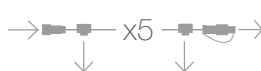

BIFURCADORES