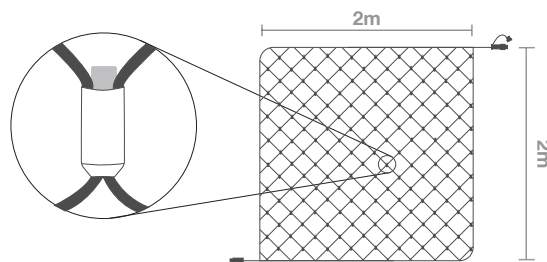

REDES DE LUZ

REDES ENVOLVENTES

COLOR:
ANCHO (H): **2M**
LONGITUD (V): **2M**
VOLTAJE ENTRADA: **220-240V AC**
VOLTAJE INTERNO: **220-240V DC**
COLOR CABLEADO: **BLANCO**
CABLEADO: **H05RN-F / H03RN-F**
PROTECCIÓN: **IP44 - EXTERIOR**

IBN2020 Máx.Con: **x5 ud** Pot: **15W** Lámp: 16x18 = **288**

REDES PLANAS

COLOR:
ANCHO (H): **3M**
TRANSFORMADOR: **24V**
COLOR CABLEADO: **TRANSPARENTE / NEGRO**
CABLEADO: **PVC**
PROTECCIÓN: **IP44 - EXTERIOR**