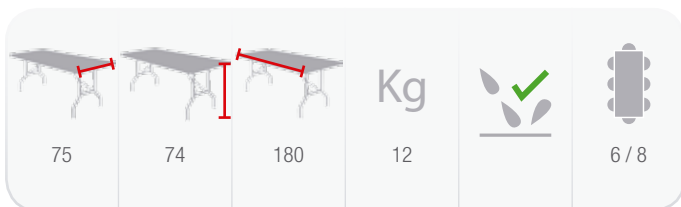

Basic 180x75

TR7183

Mesa plegable de 1,80m económica

Basic 200x90

TR7200

Mesa plegable de 2m económica

PARA USO PROFESIONAL
BAJO COSTE

Carro o contenedor	Capacidad (ud.)	Peso (kg)	Dimensiones ext (cm)
Protect [h.225]	30 / 22	450 / 480	100 x 120 x 225
Flexy	30 / 22	400 / 430	100 x 120 x 180
Mixt 2 [a.75/a.90]	22 / 19	300 / 355	80 x 190 x 110
*Cont. 20 ft	500 / 282	6.000 / 4.935	-
*Cont. 40 ft	1.000 / 570	12.000 / 9.975	-
*Cont. 40 HQ	1.100 / 650	13.200 / 11.375	-
PACKING	1	13 / 18	181x75x5 / 203x92x6

* Peso del contenedor no incluido. Consultar pesos en fichas técnicas (pág 47-50)

Basic Maleta

TR7183A

Mesa plegable económica tipo maleta de 1,80m