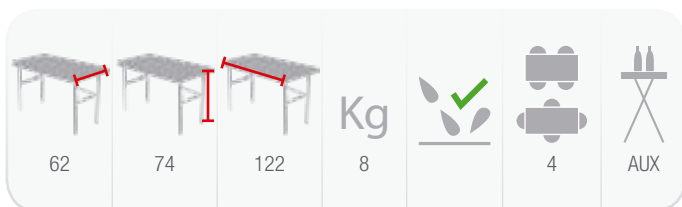

86x86

TQ086

Mesa cuadrada plegable con tablero de una pieza

Carro o contenedor	Capacidad (ud.)	Peso (kg)	Dimensiones ext (cm)
Protect [h.205 / h.225]	40 / 50	445 / 540	100 x 120 x 205 / 225
Flexy	40	392	100 x 120 x 180
*Cont. 20 ft	610	6.100	-
*Cont. 40 ft	1240	12.400	-
*Cont. 40 HQ	1450	14.500	-
PACKING	1	10	88 x 88 x 5,5

* Peso del contenedor no incluido. Consultar pesos en fichas técnicas (pág 47-50)

122x62

TR122

Mesa plegable con tablero de una pieza

Carro o contenedor	Capacidad (ud.)	Peso (kg)	Dimensiones ext (cm)
Protect [h.225]	25	295	100 x 120 x 225
Flexy	25	252	100 x 120 x 180
Mixt 2 [a.62v]	19	177	80 x 190 x 110
*Cont. 20 ft	620	5.580	-
*Cont. 40 ft	1300	11.700	-
*Cont. 40 HQ	1510	13.590	-
PACKING	1	9,5	124 x 64 x 5,5

* Peso del contenedor no incluido. Consultar pesos en fichas técnicas (pág 47-50)

* Mesa disponible en formato tipo maleta