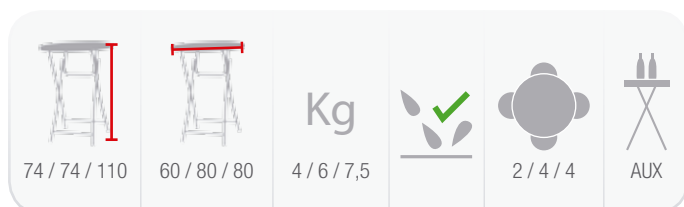

122 diám

T0122

Mesas plegables redondas con tablero de una pieza

Carro o contenedor	Capacidad (ud.)	Peso (kg)	Dimensiones ext (cm)
Mixt 2 [Ø]	12	233	85 x 150 x 100
*Cont. 20 ft	380	5.510	-
*Cont. 40 ft	750	10.875	-
*Cont. 40 HQ	830	12.035	-
PACKING	1	16	123 x 123 x 5

* Peso del contenedor no incluido. Consultar pesos en fichas técnicas (pág 47-50)

* Mesa disponible en formato tipo maleta.

60 / 80 diám

T0061/T0081-74/T0081-110

Mesitas redondas plegables tipo cocktail

Carro o contenedor	Capacidad (ud.)	Peso (kg)	Dimensiones ext (cm)
Protect [h.225]	50 / 36 / 30	295 / 311 / 320	100 x 120 x 225
Flexy	50 / 36 / 30	252 / 268 / 277	100 x 120 x 180
*Cont. 20 ft	1.100 / 580 / 450	4.180 / 3.480 / 3.150	-
*Cont. 40 ft	2.100 / 1.160 / 900	7.980 / 6.960 / 6.300	-
*Cont. 40 HQ	2.400 / 1.280 / 1.000	9.120 / 7.680 / 7.000	-
PACKING	1	4,5 / 7 / 9	100x62x6 / 107x86x6 / 140x86x6